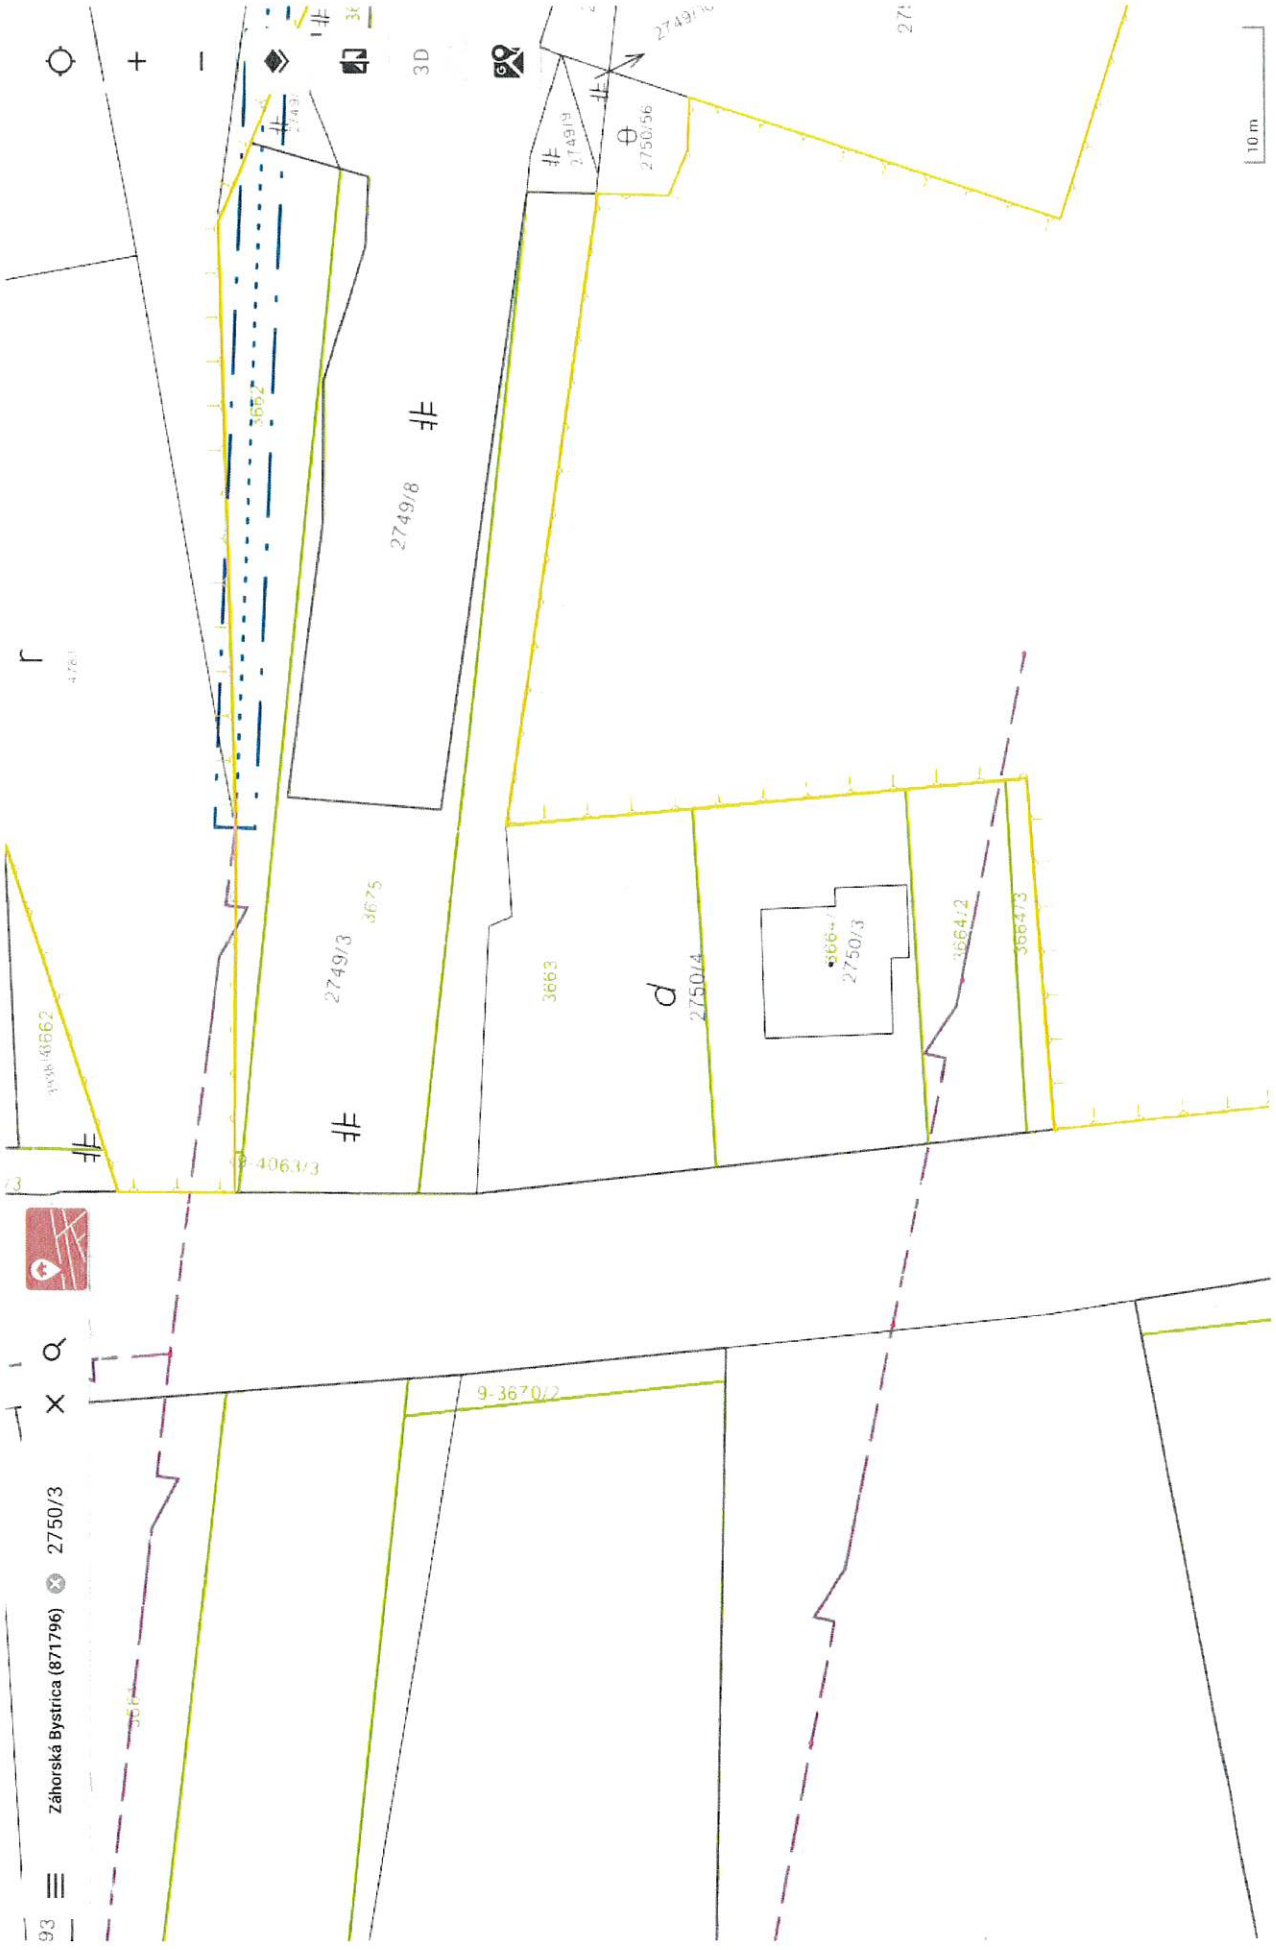

20. 2. 2024 11:22

Kataster nehnuteľnosti | ZBGIS

© EUROSENSE s.r.o., © Mapa Slovakia Digital, s.r.o.

50 m

### parcels C č. 2750/3

katastrálne územie	Záhorská Bystrica (871796)
výmera	99 m <sup>2</sup>
druh pozemku	Zastavaná plocha a nádvorie
spôsob využívania pozemku	Pozemok, na ktorom je postavená nebytová budova označená súpisným číslom
umiestnenie pozemku	Pozemok je umiestnený mimo zastavaného územia obce
druh právneho vzťahu	Vlastník pozemku nie je vlastníkom stavby postavenej na tomto pozemku
stavby	stále kontrolné stanoviisko 1 súpisné číslo 7813

20. 2. 2024 11:27

Bratislava, Bratislavský kraj – Mapy Google

 Bratislava, Bratislavský kraj

Google Street View

okt 2021 Zobrazit ďalšie dátumy

Vyvoorenie snímky: okt 2021 © 2024 Google